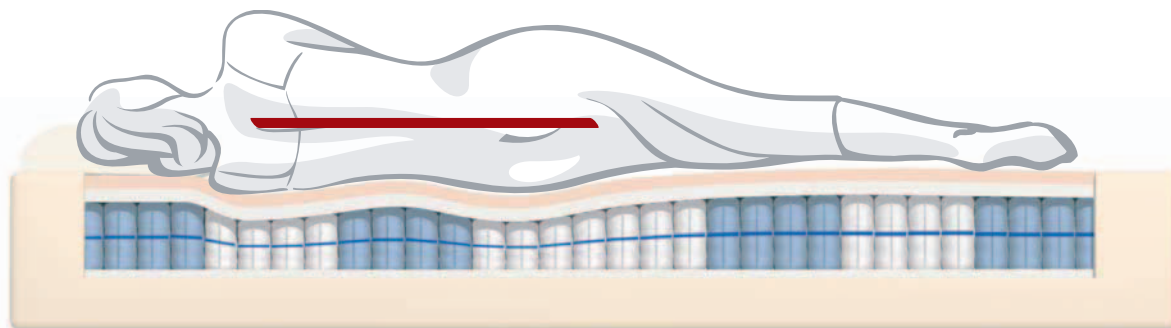

ENERGIE | KOMFORT | ŽIVOT

CO JE TO ORIGINAL BOX BED?

Original Box Bed je především pohodlí.

Jsou to luxusní vysoká kontinentální lůžka střední tuhosti a velké variability. Najdete je ve všech čtyř- a pětihvězdičkových hotelech po celém světě.

Kontinentální postel Original Box Bed je vybavena 7-zónovou oboustrannou matrací, která poskytuje správné uložení páteře během spánku. Prvotřídní vrchní matrace (Topper) zajišťuje pocit měkkosti, při současném zachování optimální pružnosti. Konstrukce kontinentální postele byla v roce 2006 oceněna Zlatou medailí.

Správné podepření celého těla zajišťují zóny tuhosti, začleněné do konstrukce našich matrací. Kontinentální lůžka Tropico mají tuhost rozdělenou do 7 zón pro zajištění vysokého spánkového komfortu a nejvyšší možné podpory páteře ve všech polohách.

ORIGINAL BOX BED

Vrchní matrace - Topper Original Top

Umocňuje nezaměnitelný pocit komfortu a zážitek z hlubokého spánku na kontinentálních postelích Original Box Bed. Sendvičová konstrukce s vysokou vzdušností, pratelným potahem a nejvyšším možným ortopedickým komfortem jádra. Strana z VISCO pěny je opatřena masážní profilací. Druhá pěna z pružné flexi pěny má rovnou masivní plochu. Potah je snímatelný, dělitelný a pratelný na 40 °C. Zip je diskrétně všitý na spodní hraně potahu.